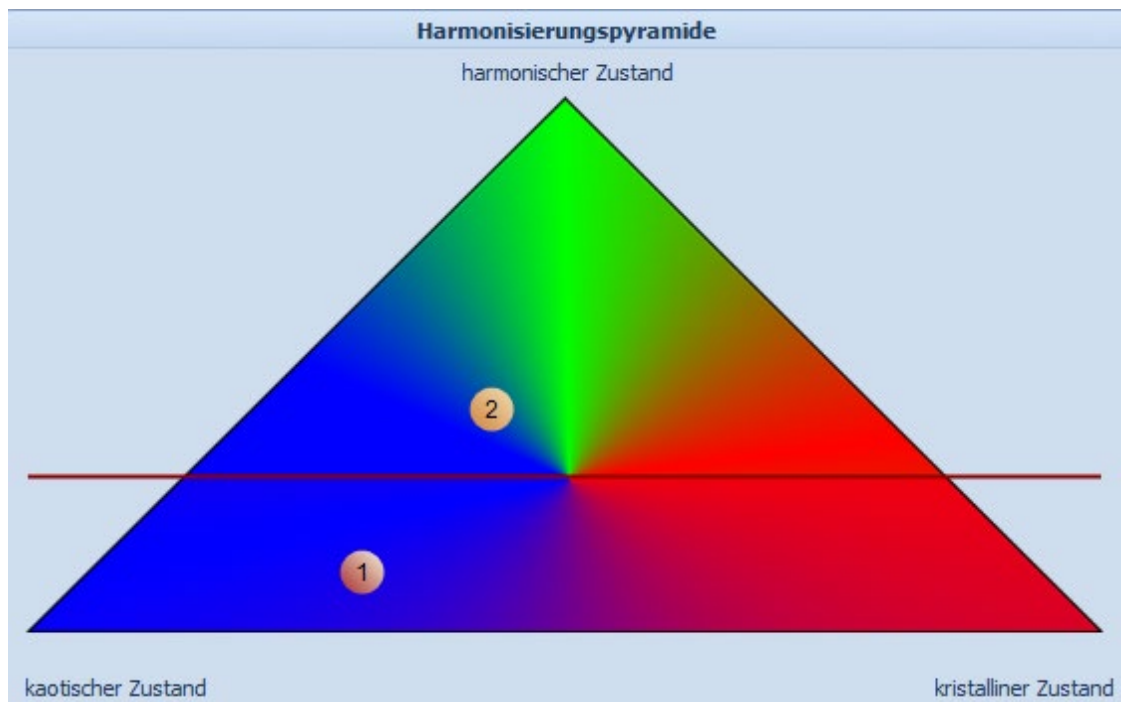

Fachkenntnis für Interpretation nötig. Wegen der Einfachheit der Darstellung haben wir diese Expertise zur Veröffentlichung ausgewählt.

Das gleiche funktioniert auch mit allen energetischen Produkten von **Vital Energy**.

Also man muß nicht glauben, sondern man kann heute auch einfachst in *Vitro* messen!!!

Weitere Infos können Sie selber bei dem Hersteller nachlesen oder auf Anfrage bei uns erhalten.

Messung Handy Telefonat ohne /mit MoTec

Telefonat ohne MoTec-Regulation geht in den chaotischen Bereich 1