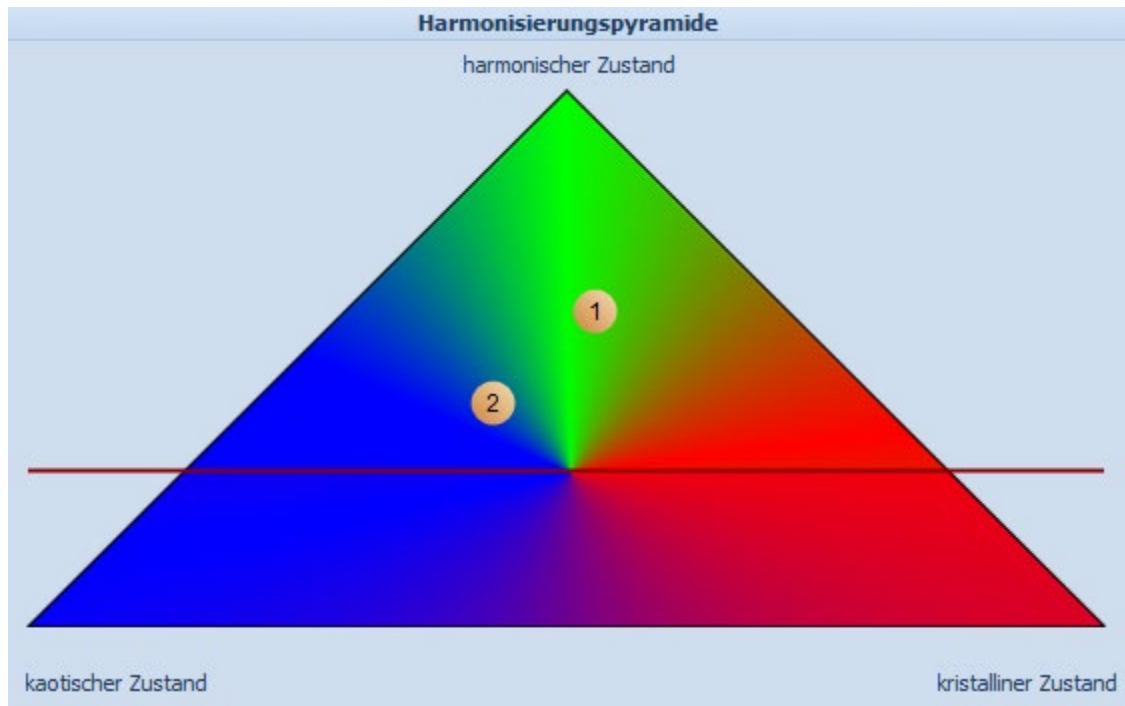

Also man muß nicht glauben, sondern man kann heute auch einfachst in *Vitro* messen!!!

Weitere Infos können Sie selber bei dem Hersteller nachlesen oder auf Anfrage bei uns erhalten.

Messung Handy Telefonat ohne /mit MoTec

Telefonat ohne MoTec-Regulation geht in den chaotischen Bereich 1

Telefonat mit MoTec-Regulation geht in den harmonischen Bereich 1

Wenn Sie mit dem Verständnis unserer Harmonie Produkte Probleme haben, gehen Sie einfach zu Therapeuten, welcher im Besitz eines energetischen Messsystems ist.