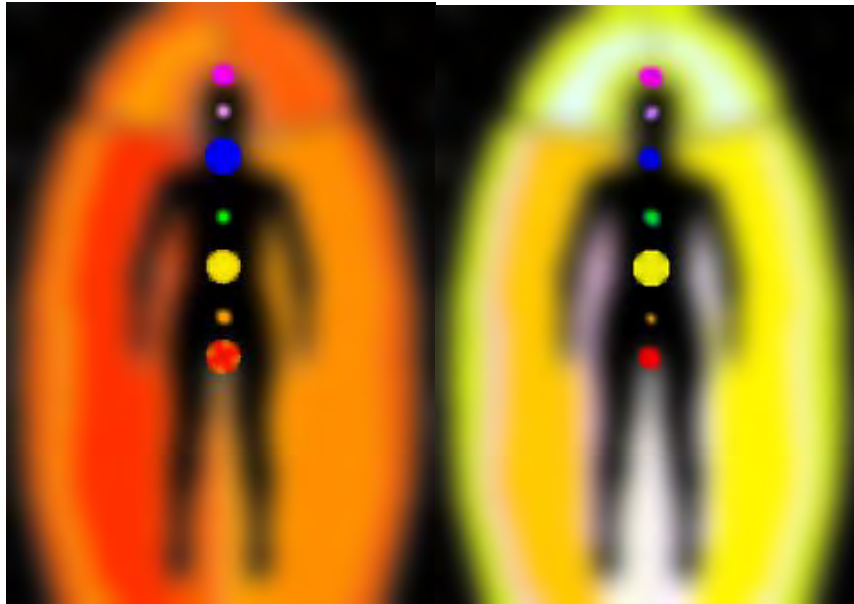

BOTEC und Aurafotografie

Ohne BOTEC

mit BOTEC

Wer sich mit Aurafotografie befasst hat weiß, dass hier energetische Zustände der Vital Energy dargestellt werden. Man kann hier leicht visuell erkennen, dass BOTEC wie ein Schutzmantel wirkt. Dieser Schutzmantel kann von keiner disharmonischen Energetik wie Elektrosmog, Erdstrahlen, radioaktive Strahlung, Krankheit, uvm. durchdrungen werden, da die Schwingung so hoch ist, dass jegliches tieferschwingende Signal abprallt.

Leider gibt es noch keine physikalisch, wissenschaftlich anerkannten Geräte, um diesen Effekt direkt zu messen, da das Signal sehr klein ist. Bei unserem System wird über die Akupunkturpunkte und den Meridianen gemessen. In der Energiemedizin (Kinesiologie) ist das alles bekannt und leicht nach Dr.Voll nachmessbar. Aber letztlich nützt die ganze Messung wenig, wenn man es selber nicht ausprobiert hat.